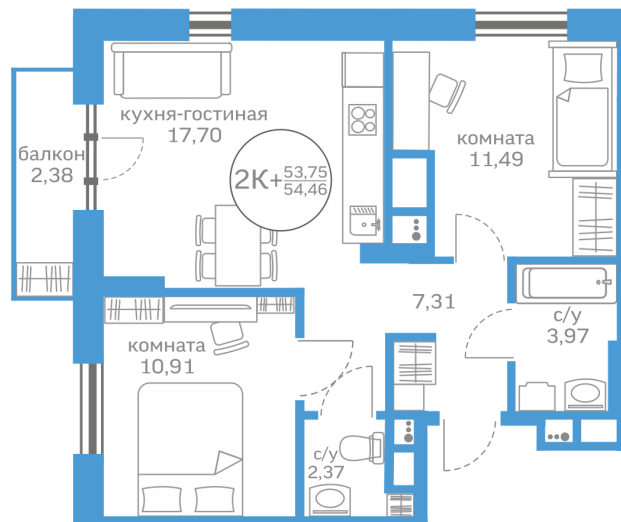

Двухкомнатная квартира

53,75 м²

[/choose/apartments/201810/](#)

Жилой комплекс Меридиан Запад ГП-1

Этаж 20 из 20

Срок сдачи Сдан

Артикул 201810

Старая цена – 7 000 000 ₹

-250 000 ₹

6 750 000 ₹

от 27 543 ₹/мес.

На этаже