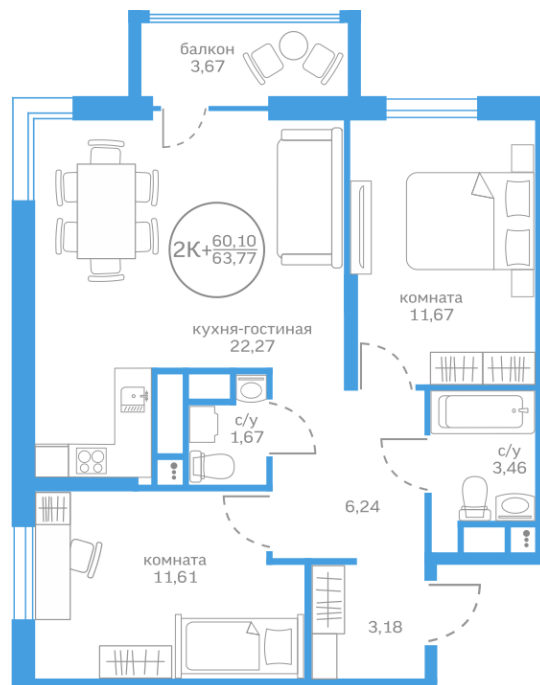

Двухкомнатная квартира

60,10 м²

[/choose/apartments/220884/](#)

Жилой комплекс **Меридиан Запад ГП-2**
Этаж **3 из 20**
Срок сдачи **2 квартал 2025**
Окна **На улицу и во двор**
Артикул **220884**

7 370 000 ₺

от 30 073 ₺/мес.