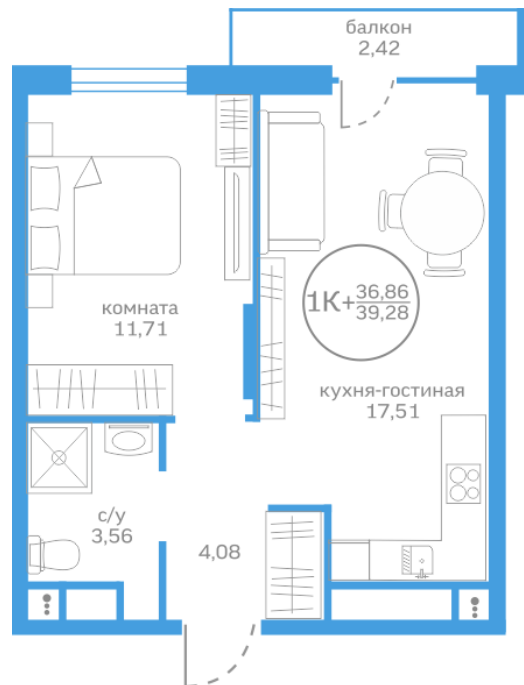

Однокомнатная квартира

36,86 м²

/choose/apartments/221039/

Жилой комплекс Меридиан Запад ГП-2

Этаж 17 из 20

Срок сдачи 2 квартал 2025

Артикул 221039

Мебель + 219 000 ₽

Отделка + 17 700 ₽

6 152 422 ₽

от 22 443 ₽/мес.

На этаже