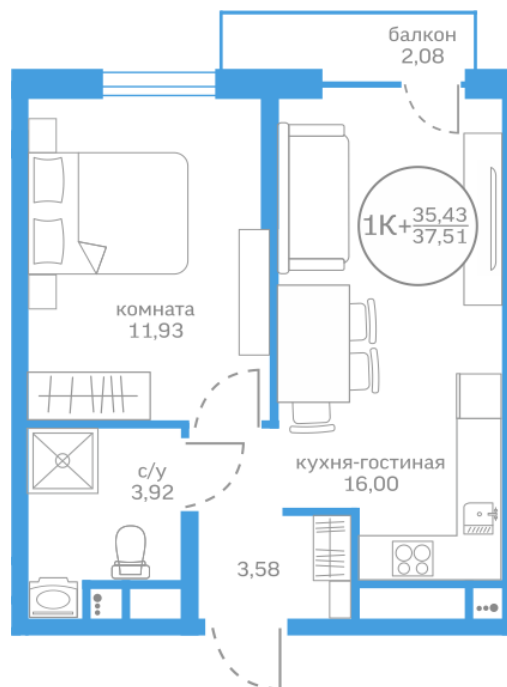

## Однокомнатная квартира

35,43 м<sup>2</sup>

/choose/apartments/221208/

Жилой комплекс Меридиан Запад ГП-2

Этаж 13 из 17

Срок сдачи 2 квартал 2025

Артикул 221208

Мебель + 219 000 ₽

Отделка + 17 700 ₽

**6 037 111 ₽**

от 22 075 ₽/мес.

На этаже