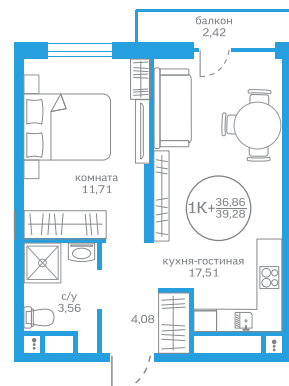

Стоимость - 144 000 ₽

Кухонный гарнитур со встроенной техникой

ГП-2

Секция 1, квартиры 1, 6 и 11

Секция 2, квартира 5

Размер: 1800 мм

Комплектация:
Варочная панель на 2 конфорки
Духовой шкаф
Кухонная вытяжка
Мойка со смесителем

Стоимость - 144 000 ₽

Кухонный гарнитур со встроенной техникой

ГП-2

Секция 1, квартира 10

Секция 2, квартира 8

Размер: 2100 x 1400 мм

Комплектация:
Варочная панель на 4 конфорки
Духовой шкаф
Кухонная вытяжка
Мойка со смесителем

Стоимость - 181 000 ₽

Кухонный гарнитур со встроенной техникой

ГП-2

Секция 2, квартира 11

Размер: 2000 x 900 мм

Комплектация:
Варочная панель на 4 конфорки
Духовой шкаф
Кухонная вытяжка
Мойка со смесителем

Стоимость - 170 000 ₽

Кухонный гарнитур со встроенной техникой

ГП-2

Секция 1, квартиры 5

Размер: 1750x 2100 мм

Комплектация:
Варочная панель на 4 конфорки
Духовой шкаф
Кухонная вытяжка
Мойка со смесителем

Стоимость - 208 000 ₺