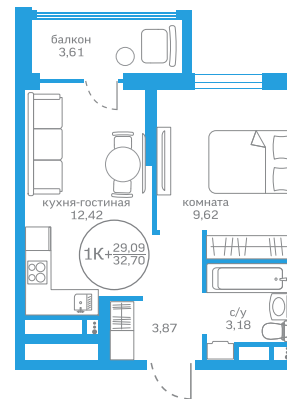

Стоимость - 181 000 ₽

Кухонный гарнитур со встроенной техникой

ГП-2

Секция 2, квартира 11

Размер: 2000 x 900 мм

Комплектация:
Варочная панель на 4 конфорки
Духовой шкаф
Кухонная вытяжка
Мойка со смесителем

Стоимость - 170 000 ₽

Кухонный гарнитур со встроенной техникой

ГП-2

Секция 1, квартиры 5

Размер: 1750x 2100 мм

Комплектация:
Варочная панель на 4 конфорки
Духовой шкаф
Кухонная вытяжка
Мойка со смесителем

Стоимость - 208 000 ₺

Кухонный гарнитур со встроенной техникой

ГП-2

Секция 1, квартиры 4

Секция 2, квартира 1

Размер: 1300 x 2000 мм

Комплектация:

Варочная панель на 4 конфорки

Духовой шкаф

Кухонная вытяжка

Мойка со смесителем

Стоимость - 165 000 ₽

Кухонный гарнитур со встроенной техникой

ГП-2

Секция 1, квартиры 7

Секция 2, квартира 7

Размер: 2000 x 1500 мм