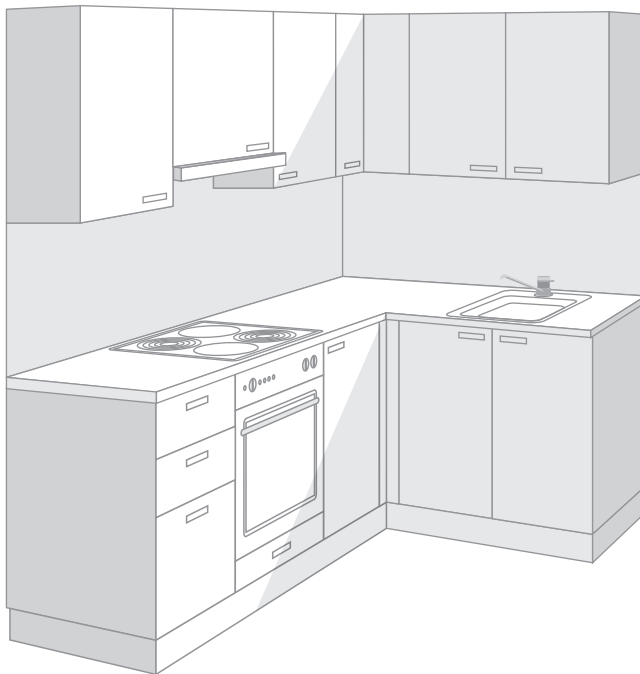

Стоимость - 170 000 ₽

Кухонный гарнитур со встроенной техникой

ГП-2

Секция 1, квартиры 5

Размер: 1750x 2100 мм

Комплектация:
Варочная панель на 4 конфорки
Духовой шкаф
Кухонная вытяжка
Мойка со смесителем

Стоимость - 208 000 ₺

Кухонная вытяжка

Мойка со смесителем

Стоимость - 165 000 ₽

Кухонный гарнитур со встроенной техникой

ГП-2

Секция 1, квартиры 7

Секция 2, квартира 7

Размер: 2000 x 1500 мм

Комплектация:
Варочная панель на 4 конфорки
Духовой шкаф
Кухонная вытяжка
Мойка со смесителем

Стоимость - 181 000 ₽

Кухонный гарнитур со встроенной техникой

ГП-2

Секция 2, квартира 3

Размер: 1850 x 2000 мм

Комплектация:
Варочная панель на 4 конфорки
Духовой шкаф
Кухонная вытяжка
Мойка со смесителем

Стоимость - 208 000 ₽

Кухонный гарнитур со встроенной техникой

ГП-2

Секция 2, квартира 4 и 6

Размер: 2000 x 1700 мм