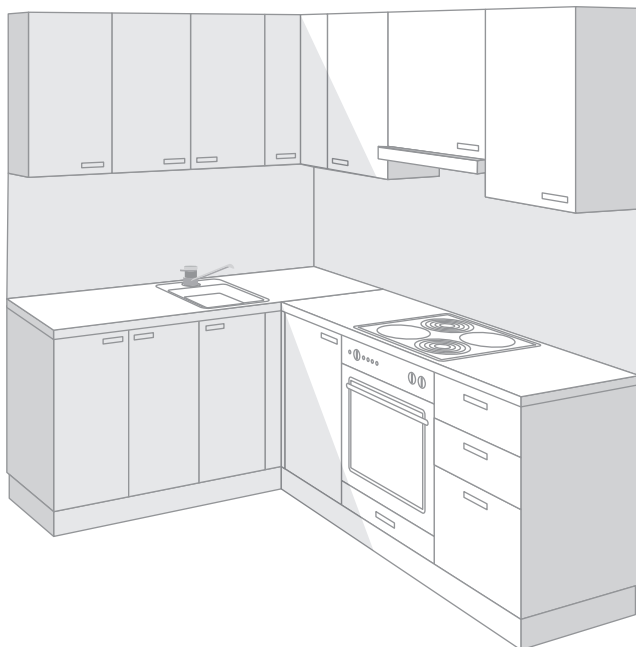

Стоимость - 144 000 ₽

Кухонный гарнитур со встроенной техникой

ГП-2

Секция 1, квартира 10

Секция 2, квартира 8

Размер: 2100 x 1400 мм

Комплектация:
Варочная панель на 4 конфорки
Духовой шкаф
Кухонная вытяжка
Мойка со смесителем

Стоимость - 181 000 ₽

Кухонный гарнитур со встроенной техникой

ГП-2

Секция 2, квартира 11

Размер: 2000 x 900 мм

Комплектация:
Варочная панель на 4 конфорки
Духовой шкаф
Кухонная вытяжка
Мойка со смесителем

Стоимость - 170 000 ₽

Кухонный гарнитур со встроенной техникой

ГП-2

Секция 1, квартиры 5

Размер: 1750x 2100 мм

Комплектация:
Варочная панель на 4 конфорки
Духовой шкаф
Кухонная вытяжка
Мойка со смесителем

Стоимость - 208 000 ₺

Кухонная вытяжка

Мойка со смесителем

Стоимость - 165 000 ₽

Кухонный гарнитур со встроенной техникой

ГП-2

Секция 1, квартиры 7

Секция 2, квартира 7

Размер: 2000 x 1500 мм