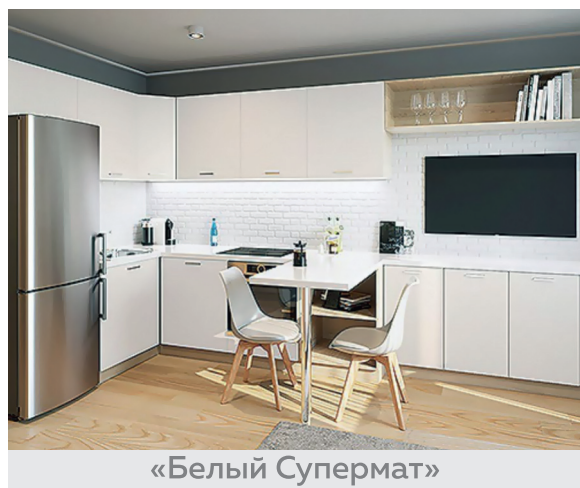

3 цветовых решения на выбор

Кухонный гарнитур со встроенной техникой

ГП-2

Секция 1, квартира 3

Секция 2, квартира 2

Размер: 1800 мм

Комплектация:
Варочная панель на 2 конфорки
Духовой шкаф
Кухонная вытяжка
Мойка со смесителем

Стоимость - 144 000 ₽

Кухонный гарнитур со встроенной техникой

ГП-2

Секция 1, квартиры 1, 6 и 11

Секция 2, квартира 5

Размер: 1800 мм

Комплектация:
Варочная панель на 2 конфорки
Духовой шкаф
Кухонная вытяжка
Мойка со смесителем

Стоимость - 144 000 ₽

Кухонный гарнитур со встроенной техникой

ГП-2

Секция 1, квартира 10

Секция 2, квартира 8

Размер: 2100 x 1400 мм

Комплектация:
Варочная панель на 4 конфорки
Духовой шкаф
Кухонная вытяжка
Мойка со смесителем

Стоимость - 181 000 ₽

Кухонный гарнитур со встроенной техникой

ГП-2

Секция 2, квартира 11

Размер: 2000 x 900 мм

Комплектация:
Варочная панель на 4 конфорки
Духовой шкаф
Кухонная вытяжка
Мойка со смесителем