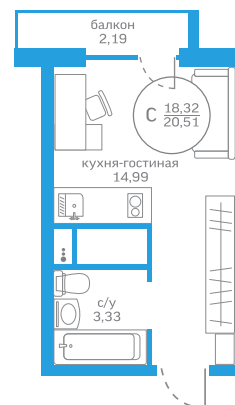

3 цветовых решения на выбор

Кухонный гарнитур со встроенной техникой

ГП-2

Секция 1, квартира 3

Секция 2, квартира 2

Размер: 1800 мм

Комплектация:
Варочная панель на 2 конфорки
Духовой шкаф
Кухонная вытяжка
Мойка со смесителем

Стоимость - 144 000 ₽

Кухонный гарнитур со встроенной техникой

ГП-2

Секция 1, квартиры 1, 6 и 11

Секция 2, квартира 5

Размер: 1800 мм

Комплектация:
Варочная панель на 2 конфорки
Духовой шкаф
Кухонная вытяжка
Мойка со смесителем

Стоимость - 144 000 ₽

Кухонный гарнитур со встроенной техникой

ГП-2

Секция 1, квартира 10

Секция 2, квартира 8

Размер: 2100 x 1400 мм

Комплектация:
Варочная панель на 4 конфорки
Духовой шкаф
Кухонная вытяжка
Мойка со смесителем

Стоимость - 170 000 ₽

Кухонный гарнитур со встроенной техникой

ГП-2

Секция 1, квартиры 5

Размер: 1750x 2100 мм

Комплектация:
Варочная панель на 4 конфорки
Духовой шкаф
Кухонная вытяжка
Мойка со смесителем

Стоимость - 208 000 ₺