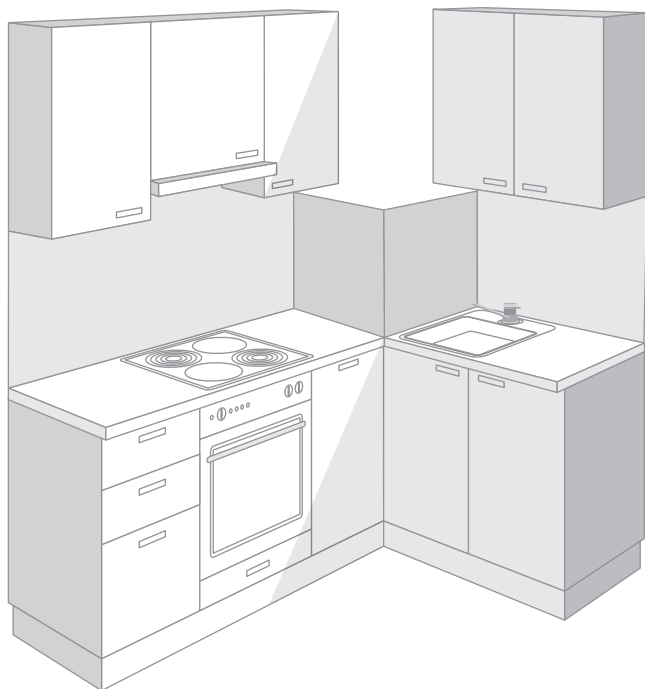

Стоимость - 144 000 ₽

Кухонный гарнитур со встроенной техникой

ГП-2

Секция 1, квартиры 1, 6 и 11

Секция 2, квартира 5

Размер: 1800 мм

Комплектация:
Варочная панель на 2 конфорки
Духовой шкаф
Кухонная вытяжка
Мойка со смесителем

Стоимость - 144 000 ₽

Кухонный гарнитур со встроенной техникой

ГП-2

Секция 1, квартира 10

Секция 2, квартира 8

Размер: 2100 x 1400 мм

Комплектация:
Варочная панель на 4 конфорки
Духовой шкаф
Кухонная вытяжка
Мойка со смесителем

Стоимость - 181 000 ₽

Кухонный гарнитур со встроенной техникой

ГП-2

Секция 2, квартира 11

Размер: 2000 x 900 мм

Комплектация:
Варочная панель на 4 конфорки
Духовой шкаф
Кухонная вытяжка
Мойка со смесителем

Стоимость - 170 000 ₽

Кухонный гарнитур со встроенной техникой

ГП-2

Секция 1, квартиры 5

Размер: 1750x 2100 мм

Комплектация:
Варочная панель на 4 конфорки
Духовой шкаф
Кухонная вытяжка
Мойка со смесителем

Стоимость - 208 000 ₺