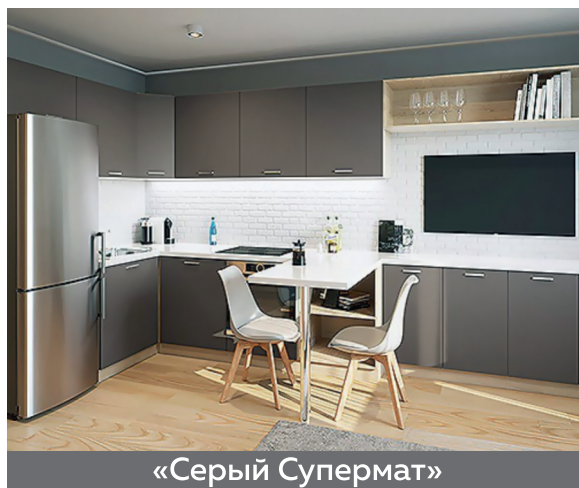

3 цветовых решения на выбор

Кухонный гарнитур со встроенной техникой

ГП-2

Секция 1, квартира 3

Секция 2, квартира 2

Размер: 1800 мм

Комплектация:
Варочная панель на 2 конфорки
Духовой шкаф
Кухонная вытяжка
Мойка со смесителем

Стоимость - 144 000 ₽

Кухонный гарнитур со встроенной техникой

ГП-2

Секция 1, квартиры 1, 6 и 11

Секция 2, квартира 5

Размер: 1800 мм

Комплектация:
Варочная панель на 2 конфорки
Духовой шкаф
Кухонная вытяжка
Мойка со смесителем

Стоимость - 144 000 ₽

Кухонный гарнитур со встроенной техникой

ГП-2

Секция 1, квартира 10

Секция 2, квартира 8

Размер: 2100 x 1400 мм

Комплектация:
Варочная панель на 4 конфорки
Духовой шкаф
Кухонная вытяжка
Мойка со смесителем

Стоимость - 181 000 ₽

Кухонный гарнитур со встроенной техникой

ГП-2

Секция 2, квартира 11

Размер: 2000 x 900 мм

Комплектация:
Варочная панель на 4 конфорки
Духовой шкаф
Кухонная вытяжка
Мойка со смесителем