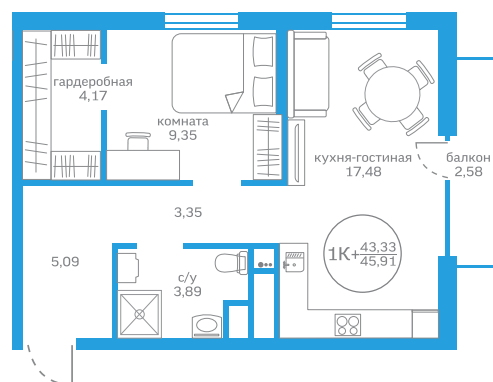

Кухонная вытяжка

Мойка со смесителем

Стоимость - 165 000 ₽

Кухонный гарнитур со встроенной техникой

ГП-2

Секция 1, квартиры 7

Секция 2, квартира 7

Размер: 2000 x 1500 мм

Комплектация:
Варочная панель на 4 конфорки
Духовой шкаф
Кухонная вытяжка
Мойка со смесителем

Стоимость - 181 000 ₽

Кухонный гарнитур со встроенной техникой

ГП-2

Секция 2, квартира 3

Размер: 1850 x 2000 мм

Комплектация:
Варочная панель на 4 конфорки
Духовой шкаф
Кухонная вытяжка
Мойка со смесителем

Стоимость - 208 000 ₽

Кухонный гарнитур со встроенной техникой

ГП-2

Секция 2, квартира 4 и 6

Размер: 2000 x 1700 мм

Комплектация:
Варочная панель на 4 конфорки
Духовой шкаф
Кухонная вытяжка
Мойка со смесителем

Стоимость - 196 000 ₽

Кухонный гарнитур со встроенной техникой

ГП-2

Секция 2, квартира 10

Размер: 2000 x 1800 мм