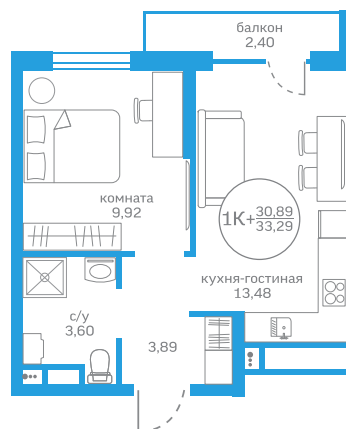

Кухонная вытяжка

Мойка со смесителем

Стоимость - 165 000 ₽

Кухонный гарнитур со встроенной техникой

ГП-2

Секция 1, квартиры 7

Секция 2, квартира 7

Размер: 2000 x 1500 мм

Комплектация:
Варочная панель на 4 конфорки
Духовой шкаф
Кухонная вытяжка
Мойка со смесителем

Стоимость - 181 000 ₽

Кухонный гарнитур со встроенной техникой

ГП-2

Секция 2, квартира 3

Размер: 1850 x 2000 мм

Комплектация:
Варочная панель на 4 конфорки
Духовой шкаф
Кухонная вытяжка
Мойка со смесителем

Стоимость - 208 000 ₽

Кухонный гарнитур со встроенной техникой

ГП-2

Секция 2, квартира 4 и 6

Размер: 2000 x 1700 мм

Комплектация:
Варочная панель на 4 конфорки
Духовой шкаф
Кухонная вытяжка
Мойка со смесителем

Стоимость - 196 000 ₽

Кухонный гарнитур со встроенной техникой

ГП-2

Секция 2, квартира 10

Размер: 2000 x 1800 мм