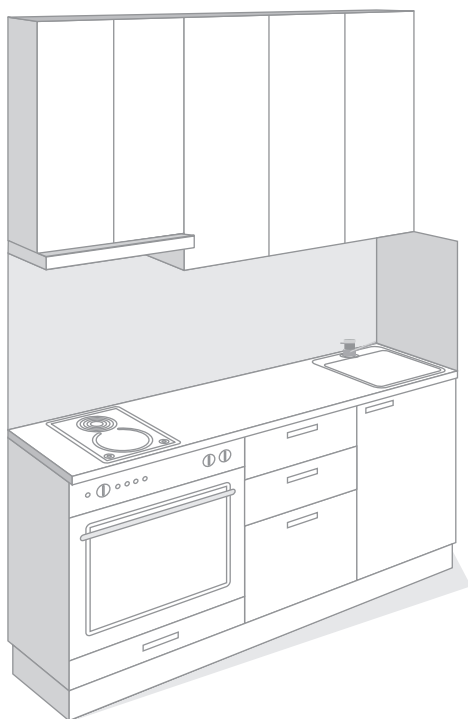

3 цветовых решения на выбор

Кухонный гарнитур со встроенной техникой

ГП-2

Секция 1, квартира 3

Секция 2, квартира 2

Размер: 1800 мм

Комплектация:
Варочная панель на 2 конфорки
Духовой шкаф
Кухонная вытяжка
Мойка со смесителем

Стоимость - 144 000 ₽

Кухонный гарнитур со встроенной техникой

ГП-2

Секция 1, квартиры 1, 6 и 11

Секция 2, квартира 5

Размер: 1800 мм

Комплектация:
Варочная панель на 2 конфорки
Духовой шкаф
Кухонная вытяжка
Мойка со смесителем

Стоимость - 144 000 ₽

Кухонный гарнитур со встроенной техникой

ГП-2

Секция 1, квартира 10

Секция 2, квартира 8

Размер: 2100 x 1400 мм

Комплектация:
Варочная панель на 4 конфорки
Духовой шкаф
Кухонная вытяжка
Мойка со смесителем

Стоимость - 181 000 ₽

Кухонный гарнитур со встроенной техникой

ГП-2

Секция 2, квартира 11

Размер: 2000 x 900 мм

Комплектация:
Варочная панель на 4 конфорки
Духовой шкаф
Кухонная вытяжка
Мойка со смесителем