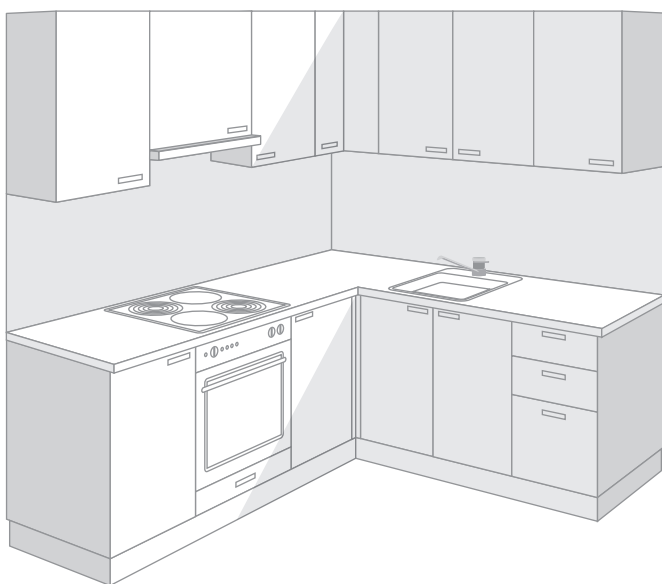

Кухонная вытяжка

Мойка со смесителем

Стоимость - 165 000 ₽

Кухонный гарнитур со встроенной техникой

ГП-2

Секция 1, квартиры 7

Секция 2, квартира 7

Размер: 2000 x 1500 мм

Комплектация:
Варочная панель на 4 конфорки
Духовой шкаф
Кухонная вытяжка
Мойка со смесителем

Стоимость - 181 000 ₽

Кухонный гарнитур со встроенной техникой

ГП-2

Секция 2, квартира 3

Размер: 1850 x 2000 мм

Комплектация:
Варочная панель на 4 конфорки
Духовой шкаф
Кухонная вытяжка
Мойка со смесителем

Стоимость - 208 000 ₽

Кухонный гарнитур со встроенной техникой

ГП-2

Секция 2, квартира 4 и 6

Размер: 2000 x 1700 мм

Комплектация:
Варочная панель на 4 конфорки
Духовой шкаф
Кухонная вытяжка
Мойка со смесителем

Стоимость - 196 000 ₽

Кухонный гарнитур со встроенной техникой

ГП-2

Секция 2, квартира 10

Размер: 2000 x 1800 мм