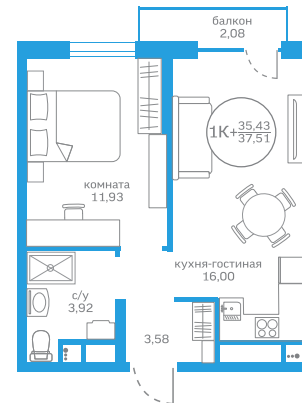

Кухонный гарнитур со встроенной техникой

ГП-2

Секция 1, квартиры 4

Секция 2, квартира 1

Размер: 1300 x 2000 мм

Комплектация:

Варочная панель на 4 конфорки

Духовой шкаф

Кухонная вытяжка

Мойка со смесителем

Стоимость - 165 000 ₽

Кухонный гарнитур со встроенной техникой

ГП-2

Секция 1, квартиры 7

Секция 2, квартира 7

Размер: 2000 x 1500 мм

Комплектация:
Варочная панель на 4 конфорки
Духовой шкаф
Кухонная вытяжка
Мойка со смесителем

Стоимость - 181 000 ₽

Кухонный гарнитур со встроенной техникой

ГП-2

Секция 2, квартира 3

Размер: 1850 x 2000 мм

Комплектация:
Варочная панель на 4 конфорки
Духовой шкаф
Кухонная вытяжка
Мойка со смесителем

Стоимость - 208 000 ₽

Кухонный гарнитур со встроенной техникой

ГП-2

Секция 2, квартира 4 и 6

Размер: 2000 x 1700 мм