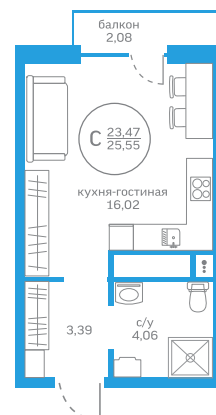

3 цветовых решения на выбор

Кухонный гарнитур со встроенной техникой

ГП-2

Секция 1, квартира 3

Секция 2, квартира 2

Размер: 1800 мм

Комплектация:
Варочная панель на 2 конфорки
Духовой шкаф
Кухонная вытяжка
Мойка со смесителем

Стоимость - 144 000 ₽

Кухонный гарнитур со встроенной техникой

ГП-2

Секция 1, квартиры 1, 6 и 11

Секция 2, квартира 5

Размер: 1800 мм

Комплектация:
Варочная панель на 2 конфорки
Духовой шкаф
Кухонная вытяжка
Мойка со смесителем

Стоимость - 144 000 ₽

Кухонный гарнитур со встроенной техникой

ГП-2

Секция 1, квартира 10

Секция 2, квартира 8

Размер: 2100 x 1400 мм

Комплектация:
Варочная панель на 4 конфорки
Духовой шкаф
Кухонная вытяжка
Мойка со смесителем

Стоимость - 181 000 ₽

Кухонный гарнитур со встроенной техникой

ГП-2

Секция 2, квартира 11

Размер: 2000 x 900 мм

Комплектация:
Варочная панель на 4 конфорки
Духовой шкаф
Кухонная вытяжка
Мойка со смесителем