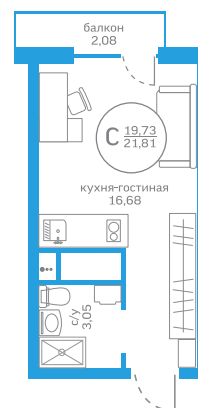

3 цветовых решения на выбор

Кухонный гарнитур со встроенной техникой

ГП-2

Секция 1, квартира 3

Секция 2, квартира 2

Размер: 1800 мм

Комплектация:
Варочная панель на 2 конфорки
Духовой шкаф
Кухонная вытяжка
Мойка со смесителем

Стоимость - 144 000 ₽

Кухонный гарнитур со встроенной техникой

ГП-2

Секция 1, квартиры 1, 6 и 11

Секция 2, квартира 5

Размер: 1800 мм

Комплектация:
Варочная панель на 2 конфорки
Духовой шкаф
Кухонная вытяжка
Мойка со смесителем

Стоимость - 144 000 ₽

Кухонный гарнитур со встроенной техникой

ГП-2

Секция 1, квартира 10

Секция 2, квартира 8

Размер: 2100 x 1400 мм

Комплектация:
Варочная панель на 4 конфорки
Духовой шкаф
Кухонная вытяжка
Мойка со смесителем

Стоимость - 181 000 ₽

Кухонный гарнитур со встроенной техникой

ГП-2

Секция 2, квартира 11

Размер: 2000 x 900 мм

Комплектация:
Варочная панель на 4 конфорки
Духовой шкаф
Кухонная вытяжка
Мойка со смесителем