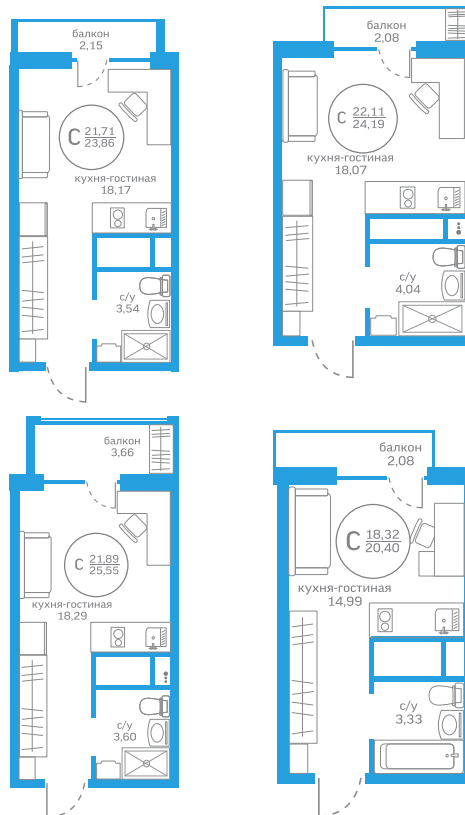

3 цветовых решения на выбор

Кухонный гарнитур со встроенной техникой

ГП-2

Секция 1, квартира 3

Секция 2, квартира 2

Размер: 1800 мм

Комплектация:
Варочная панель на 2 конфорки
Духовой шкаф
Кухонная вытяжка
Мойка со смесителем

Стоимость - 144 000 ₽

Кухонный гарнитур со встроенной техникой

ГП-2

Секция 1, квартиры 1, 6 и 11

Секция 2, квартира 5

Размер: 1800 мм

Комплектация:
Варочная панель на 2 конфорки
Духовой шкаф
Кухонная вытяжка
Мойка со смесителем

Стоимость - 144 000 ₽

Кухонный гарнитур со встроенной техникой

ГП-2

Секция 1, квартира 10

Секция 2, квартира 8

Размер: 2100 x 1400 мм

Комплектация:
Варочная панель на 4 конфорки
Духовой шкаф
Кухонная вытяжка
Мойка со смесителем

Стоимость - 181 000 ₽

Кухонный гарнитур со встроенной техникой

ГП-2

Секция 2, квартира 11

Размер: 2000 x 900 мм

Комплектация:
Варочная панель на 4 конфорки
Духовой шкаф
Кухонная вытяжка
Мойка со смесителем