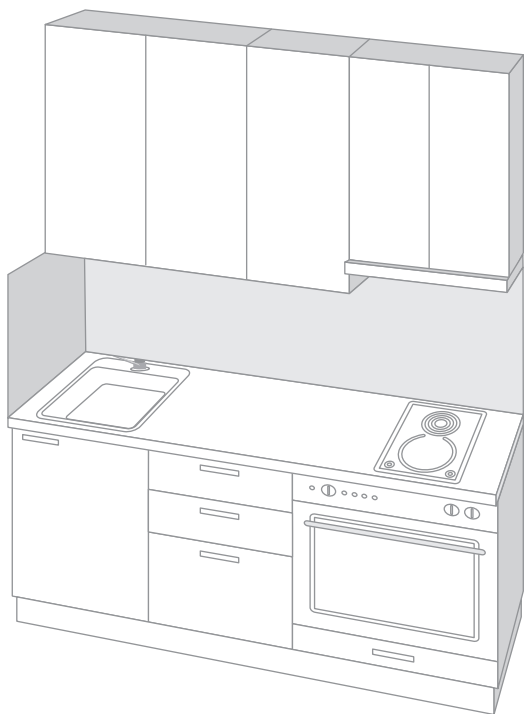

3 цветовых решения на выбор

Кухонный гарнитур со встроенной техникой

ГП-2

Секция 1, квартира 3

Секция 2, квартира 2

Размер: 1800 мм

Комплектация:
Варочная панель на 2 конфорки
Духовой шкаф
Кухонная вытяжка
Мойка со смесителем

Стоимость - 144 000 ₽

Кухонный гарнитур со встроенной техникой

ГП-2

Секция 1, квартиры 1, 6 и 11

Секция 2, квартира 5

Размер: 1800 мм

Комплектация:
Варочная панель на 2 конфорки
Духовой шкаф
Кухонная вытяжка
Мойка со смесителем

Стоимость - 144 000 ₽

Кухонный гарнитур со встроенной техникой

ГП-2

Секция 1, квартира 10

Секция 2, квартира 8

Размер: 2100 x 1400 мм

Комплектация:
Варочная панель на 4 конфорки
Духовой шкаф
Кухонная вытяжка
Мойка со смесителем

Стоимость - 181 000 ₽

Кухонный гарнитур со встроенной техникой

ГП-2

Секция 2, квартира 11

Размер: 2000 x 900 мм

Комплектация:
Варочная панель на 4 конфорки
Духовой шкаф
Кухонная вытяжка
Мойка со смесителем