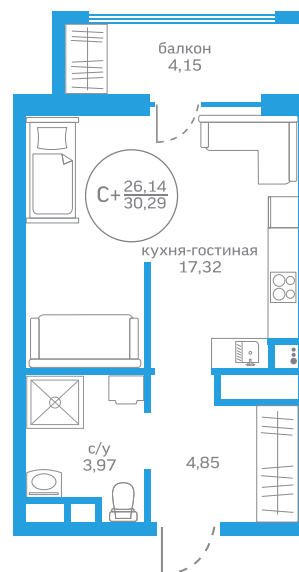

Стоимость - 144 000 ₽

Кухонный гарнитур со встроенной техникой

ГП-2

Секция 1, квартиры 1, 6 и 11

Секция 2, квартира 5

Размер: 1800 мм

Комплектация:
Варочная панель на 2 конфорки
Духовой шкаф
Кухонная вытяжка
Мойка со смесителем

Стоимость - 144 000 ₽

Кухонный гарнитур со встроенной техникой

ГП-2

Секция 1, квартира 10

Секция 2, квартира 8

Размер: 2100 x 1400 мм

Комплектация:
Варочная панель на 4 конфорки
Духовой шкаф
Кухонная вытяжка
Мойка со смесителем

Стоимость - 181 000 ₽

Кухонный гарнитур со встроенной техникой

ГП-2

Секция 2, квартира 11

Размер: 2000 x 900 мм

Комплектация:
Варочная панель на 4 конфорки
Духовой шкаф
Кухонная вытяжка
Мойка со смесителем

Стоимость - 170 000 ₽

Кухонный гарнитур со встроенной техникой

ГП-2

Секция 1, квартиры 5

Размер: 1750x 2100 мм

Комплектация:
Варочная панель на 4 конфорки
Духовой шкаф
Кухонная вытяжка
Мойка со смесителем

Стоимость - 208 000 ₺