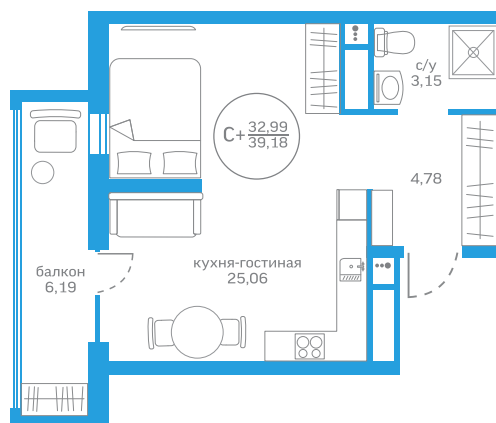

Кухонный гарнитур со встроенной техникой

ГП-2

Секция 1, квартиры 4

Секция 2, квартира 1

Размер: 1300 x 2000 мм

Комплектация:

Варочная панель на 4 конфорки

Духовой шкаф

Кухонная вытяжка

Мойка со смесителем

Стоимость - 165 000 ₽

Кухонный гарнитур со встроенной техникой

ГП-2

Секция 1, квартиры 7

Секция 2, квартира 7

Размер: 2000 x 1500 мм

Комплектация:
Варочная панель на 4 конфорки
Духовой шкаф
Кухонная вытяжка
Мойка со смесителем

Стоимость - 181 000 ₽

Кухонный гарнитур со встроенной техникой

ГП-2

Секция 2, квартира 3

Размер: 1850 x 2000 мм

Комплектация:
Варочная панель на 4 конфорки
Духовой шкаф
Кухонная вытяжка
Мойка со смесителем

Стоимость - 208 000 ₽

Кухонный гарнитур со встроенной техникой

ГП-2

Секция 2, квартира 4 и 6

Размер: 2000 x 1700 мм