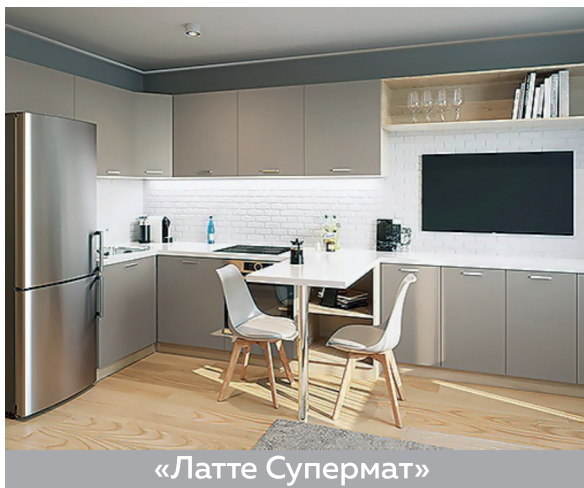

3 цветовых решения на выбор

Кухонный гарнитур со встроенной техникой

ГП-2

Секция 1, квартира 3

Секция 2, квартира 2

Размер: 1800 мм

Комплектация:
Варочная панель на 2 конфорки
Духовой шкаф
Кухонная вытяжка
Мойка со смесителем

Стоимость - 144 000 ₽

Кухонный гарнитур со встроенной техникой

ГП-2

Секция 1, квартиры 1, 6 и 11

Секция 2, квартира 5

Размер: 1800 мм

Комплектация:
Варочная панель на 2 конфорки
Духовой шкаф
Кухонная вытяжка
Мойка со смесителем

Стоимость - 144 000 ₽

Кухонный гарнитур со встроенной техникой

ГП-2

Секция 1, квартира 10

Секция 2, квартира 8

Размер: 2100 x 1400 мм

Комплектация:
Варочная панель на 4 конфорки
Духовой шкаф
Кухонная вытяжка
Мойка со смесителем

Стоимость - 181 000 ₽

Кухонный гарнитур со встроенной техникой

ГП-2

Секция 2, квартира 11

Размер: 2000 x 900 мм

Комплектация:
Варочная панель на 4 конфорки
Духовой шкаф
Кухонная вытяжка
Мойка со смесителем