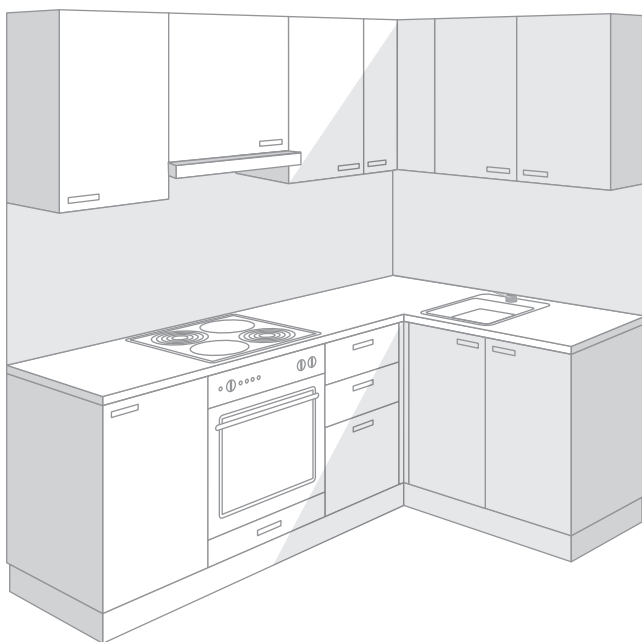

3 цветовых решения на выбор

Кухонный гарнитур со встроенной техникой

ГП-2

Секция 1, квартира 3

Секция 2, квартира 2

Размер: 1800 мм

Комплектация:
Варочная панель на 2 конфорки
Духовой шкаф
Кухонная вытяжка
Мойка со смесителем

Стоимость - 144 000 ₽

Кухонный гарнитур со встроенной техникой

ГП-2

Секция 1, квартиры 1, 6 и 11

Секция 2, квартира 5

Размер: 1800 мм

Комплектация:
Варочная панель на 2 конфорки
Духовой шкаф
Кухонная вытяжка
Мойка со смесителем

Стоимость - 144 000 ₽

Кухонный гарнитур со встроенной техникой

ГП-2

Секция 1, квартира 10

Секция 2, квартира 8

Размер: 2100 x 1400 мм

Комплектация:
Варочная панель на 4 конфорки
Духовой шкаф
Кухонная вытяжка
Мойка со смесителем

Стоимость - 181 000 ₽

Кухонный гарнитур со встроенной техникой

ГП-2

Секция 2, квартира 11

Размер: 2000 x 900 мм

Комплектация:
Варочная панель на 4 конфорки
Духовой шкаф
Кухонная вытяжка
Мойка со смесителем