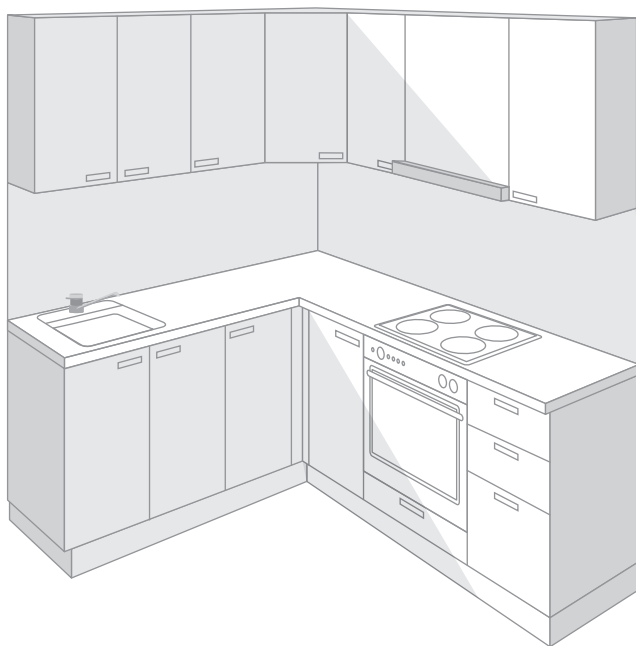

Стоимость - 170 000 ₽

Кухонный гарнитур со встроенной техникой

ГП-2

Секция 1, квартиры 5

Размер: 1750x 2100 мм

Комплектация:
Варочная панель на 4 конфорки
Духовой шкаф
Кухонная вытяжка
Мойка со смесителем

Стоимость - 208 000 ₺

Кухонная вытяжка

Мойка со смесителем

Стоимость - 165 000 ₽

Кухонный гарнитур со встроенной техникой

ГП-2

Секция 1, квартиры 7

Секция 2, квартира 7

Размер: 2000 x 1500 мм

Комплектация:
Варочная панель на 4 конфорки
Духовой шкаф
Кухонная вытяжка
Мойка со смесителем

Стоимость - 181 000 ₽

Кухонный гарнитур со встроенной техникой

ГП-2

Секция 2, квартира 3

Размер: 1850 x 2000 мм

Комплектация:
Варочная панель на 4 конфорки
Духовой шкаф
Кухонная вытяжка
Мойка со смесителем

Стоимость - 208 000 ₽

Кухонный гарнитур со встроенной техникой

ГП-2

Секция 2, квартира 4 и 6

Размер: 2000 x 1700 мм