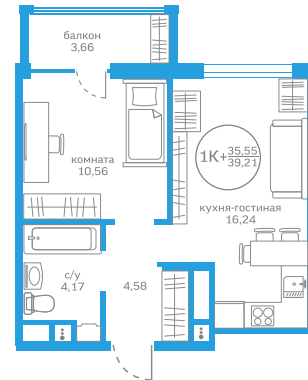

Кухонный гарнитур со встроенной техникой

ГП-2

Секция 1, квартиры 4

Секция 2, квартира 1

Размер: 1300 x 2000 мм

Комплектация:

Варочная панель на 4 конфорки

Духовой шкаф

Кухонная вытяжка

Мойка со смесителем

Стоимость - 165 000 ₽

Кухонный гарнитур со встроенной техникой

ГП-2

Секция 1, квартиры 7

Секция 2, квартира 7

Размер: 2000 x 1500 мм

Комплектация:
Варочная панель на 4 конфорки
Духовой шкаф
Кухонная вытяжка
Мойка со смесителем

Стоимость - 181 000 ₽

Кухонный гарнитур со встроенной техникой

ГП-2

Секция 2, квартира 3

Размер: 1850 x 2000 мм

Комплектация:
Варочная панель на 4 конфорки
Духовой шкаф
Кухонная вытяжка
Мойка со смесителем

Стоимость - 208 000 ₽

Кухонный гарнитур со встроенной техникой

ГП-2

Секция 2, квартира 4 и 6

Размер: 2000 x 1700 мм